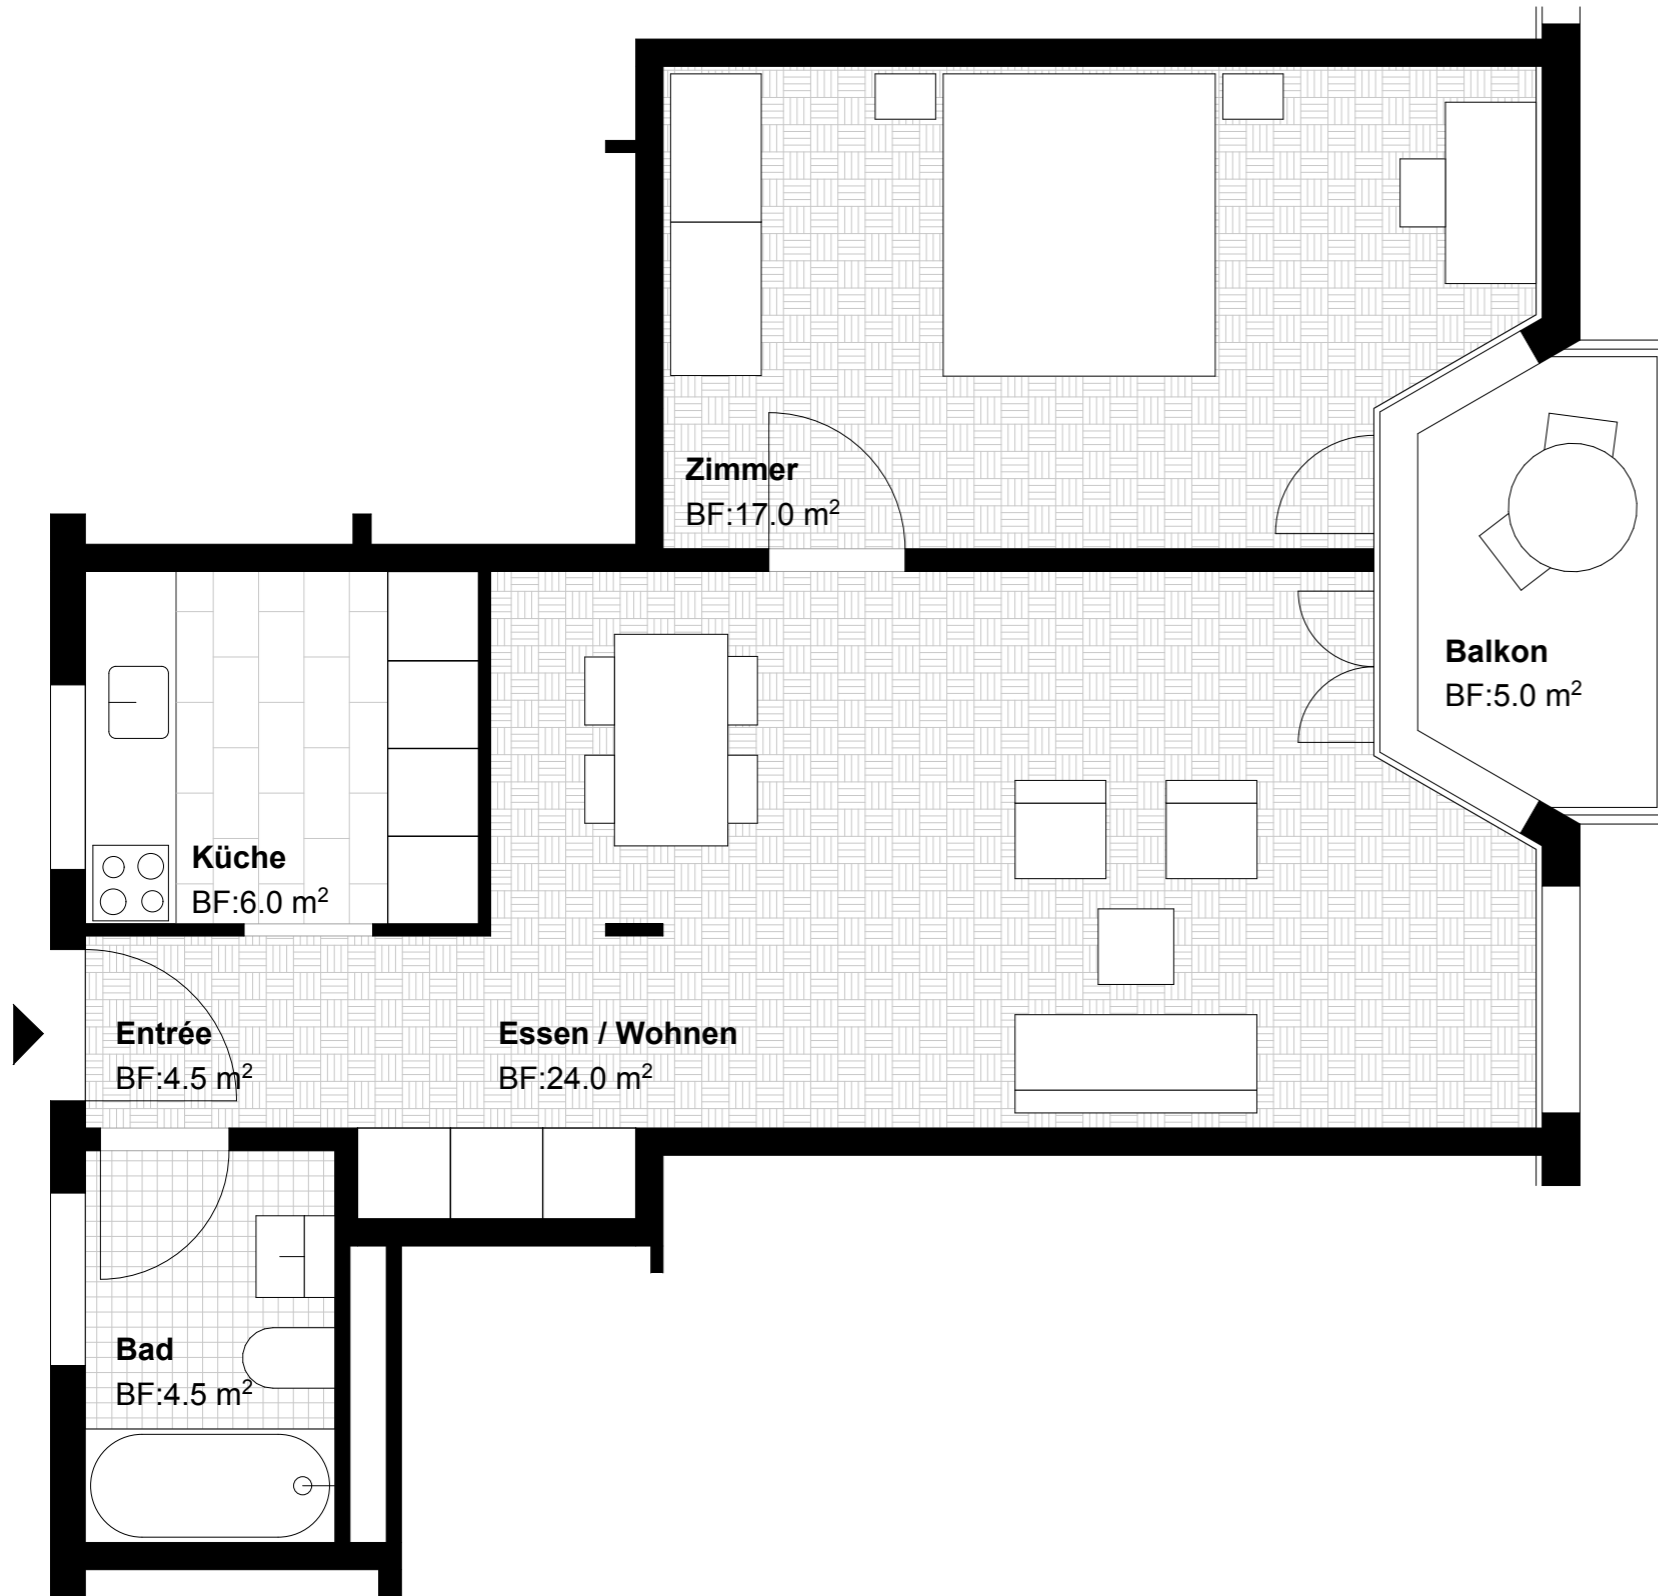

2 1/2 Zimmerwohnung

Fläche ca. 56.5m²

Mietzins ca. 1'550.– bis 1'750.– pro Monat inkl. Nebenkosten

Baujahr 1977

0 0.5 1 1.5 2 2.5m 1:50 A3